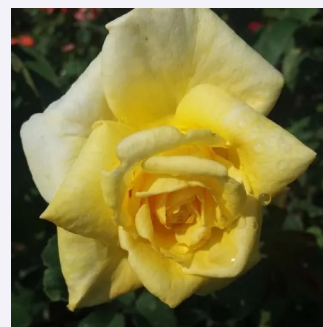

Rosa Apache

giallo - Rose Arbustive
150-200 cm
rosa intensamente profumata - 0
Gordon J. Von Abrams