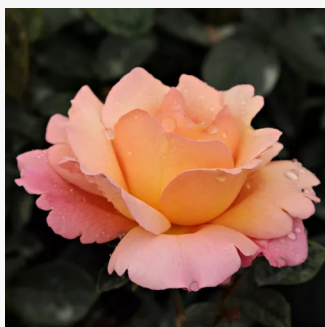

Rosa Allure™

rosa - Rose Polyanthe
40-50 cm
rosa mediamente profumata - 0
PhenoGeno Roses

Rosa Amulet™

rosso - Rose Polyanthe
40-50 cm
rosa del profumo discreto - 0
PhenoGeno Roses

Rose per aiuole (Polyanthe - Floribunde)