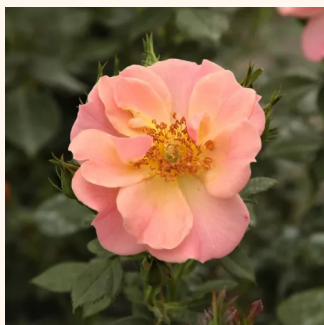

Rosa Rift™

rosa - Tappezzanti
40-60 cm
rosa mediamente profumata - profumo di rosa
selvatica
Mogens Nyegaard Olesen