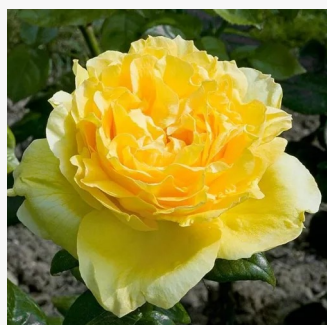

Rosa Souvenir de Marcel Proust™

giallo - Rose Ibridi di Tea
60-80 cm
rosa intensamente profumata - 0
Georges Delbard