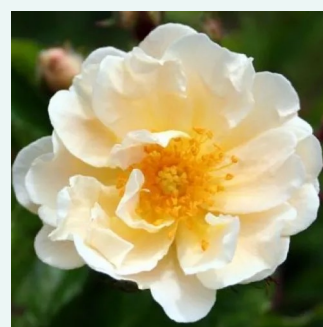

rosa - Rose Galliche
90-150 cm
rosa intensamente profumata - 0

Rosa Général Kléber

rosa - Rose Muscose
120-180 cm
rosa intensamente profumata - 0
M. Robert

Rosa Geschwinds Orden

rosa - bianco - Rose Antiche
400-500 cm
rosa del profumo discreto - 0
Rudolf Geschwind

Rosa Ghislaine de Féligonde

giallo - Rose Antiche - Rose Rampicanti rambler
100-300 cm
rosa mediamente profumata - 0
Eugène Turbat & Compagnie

Rosa Gipsy Boy

porpora - Rose Bourbon
90-180 cm
rosa del profumo discreto - 0
Rudolf Geschwind