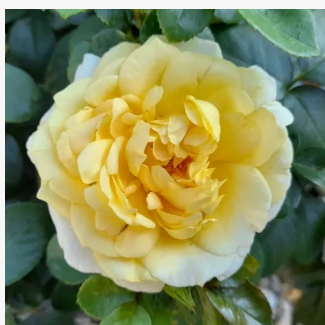

Rosa Sunstar®

giallo - Rose Polyanthe
60-90 cm
rosa del profumo discreto - 0
W. Kordes & Sons