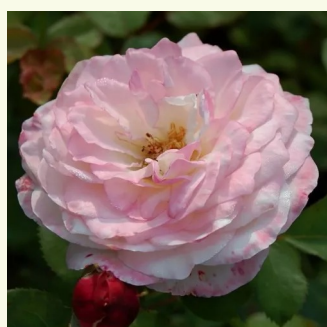

rosa - Rose Nostalgiche
100-150 cm
rosa del profumo discreto - 0
-

Rosa Eglantyne

rosa - Rose Inglesi
80-120 cm
rosa intensamente profumata - 0
David Austin

Rosa Eifelzauber®

rosa - Rose Nostalgiche
90-150 cm
rosa del profumo discreto - 0
W. Kordes & Sons

Rosa Eliane Gillet™

bianca - Rose Nostalgiche
80-120 cm
rosa del profumo discreto - -
Dominique Massad

Rosa Ellen

arancia - Rose Inglesi
120-130 cm
rosa intensamente profumata - 0
David Austin

Rosa Emilien Guillot™