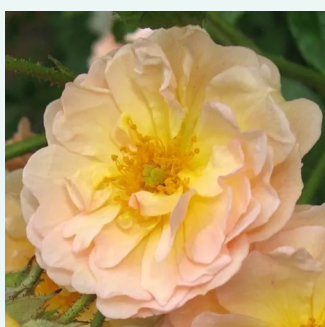

rosa - Rose Galliche
90-150 cm
rosa intensamente profumata - 0

Rosa Général Kléber

rosa - Rose Muscose
120-180 cm
rosa intensamente profumata - 0
M. Robert

Rosa Geschwinds Orden

rosa - bianco - Rose Antiche
400-500 cm
rosa del profumo discreto - 0
Rudolf Geschwind

Rosa Ghislaine de Féligonde

giallo - Rose Antiche - Rose Rampicanti rambler
100-300 cm
rosa mediamente profumata - 0
Eugène Turbat & Compagnie

Rosa Gipsy Boy

porpora - Rose Bourbon
90-180 cm
rosa del profumo discreto - 0
Rudolf Geschwind