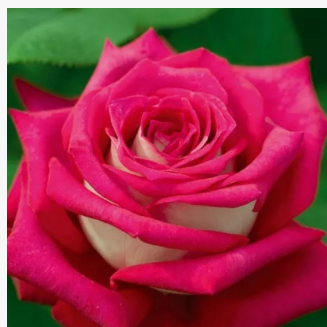

Rosa Monica Bellucci®

rosa - Rose Ibridi di Tea
80-100 cm
rosa intensamente profumata - 0
Alain Meillard