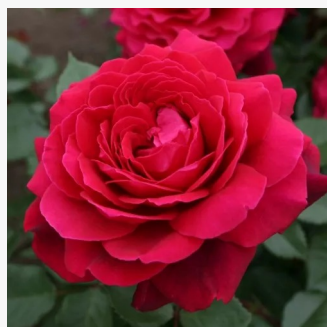

Rosa Bellevue®

rosso - Rose Ibridi di Tea
75-90 cm
rosa del profumo discreto - -
W. Kordes & Sons