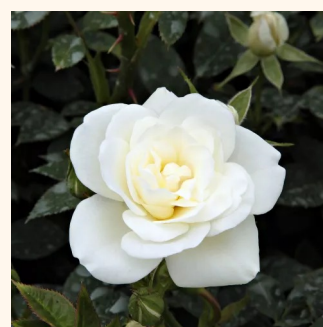

Rosa Kent Cover®

bianca - Tappezzanti
40-80 cm
rosa mediamente profumata - profumo di rosa
selvatica
L. Pernille Olesen, Mogens Nyegaard Olesen