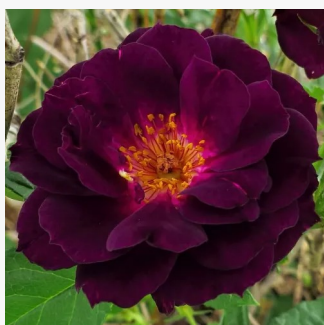

Rosa Wekfabpur

porpora - Rose Polyanthe
60-80 cm
rosa intensamente profumata - 0
Tom Carruth