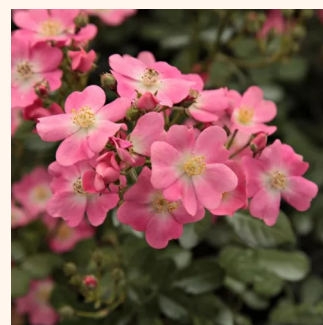

Rosa Bessy™

arancia - Tappezzanti
40-60 cm
rosa del profumo discreto - -
Interplant

Rosa Blush™ Pixie®

rosa - Tappezzanti
20-30 cm
rosa del profumo discreto - -
PhenoGeno Roses

Rosa Budai Lina emléke

rosa - Tappezzanti
10-50 cm
rosa non profumata - -
Győry Szilveszter