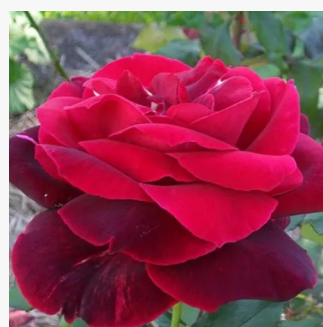

Rosa Mister Lincoln

rosso - Rose Ibridi di Tea
70-150 cm
rosa intensamente profumata - 0
Herb Swim, O. L. Weeks