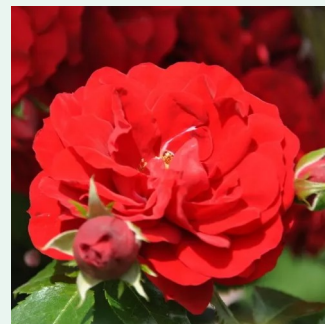

Rosa Amadeus®

rosso - Rose Climber
200-250 cm
rosa del profumo discreto - 0
W. Kordes & Sons