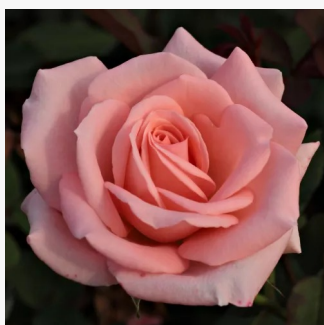

Rosa Katrin

rosa - Rose Ibridi di Tea
50-90 cm
rosa non profumata - 0
GPG Roter Oktober, Bad Langensalza