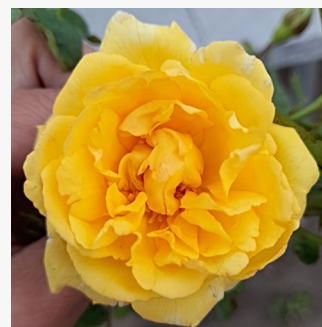

Rosa Isidora™

giallo - Rose Polyanthe
50-70 cm
rosa del profumo discreto - -
PhenoGeno Roses