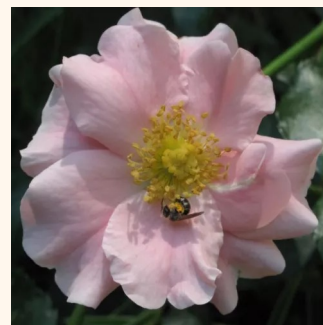

Rosa Satin Haze®

rosa - Tappezzanti
30-40 cm
rosa non profumata - 0
Christian Evers