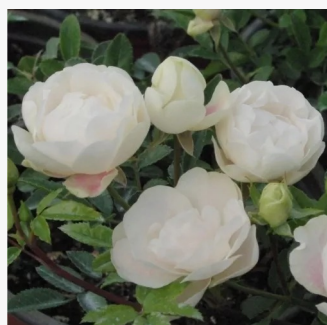

Rosa Snövit™

bianca - Rose Polyanthe
50-70 cm
rosa non profumata - 0
D.A. Koster, F.J. Grootendorst