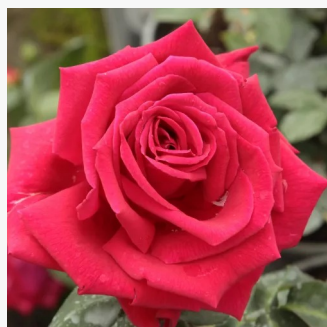

Rosa Ena Harkness™

rosso - Rose Ibridi di Tea
60-75 cm
rosa intensamente profumata - 0
Albert Norman