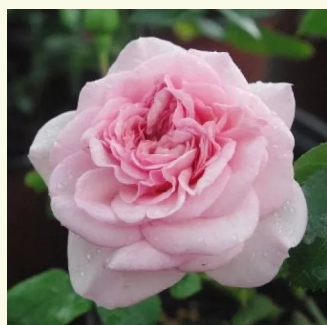

Rosa Diadal™

rosa - Rose Nostalgiche
100-150 cm
rosa del profumo discreto - 0
-