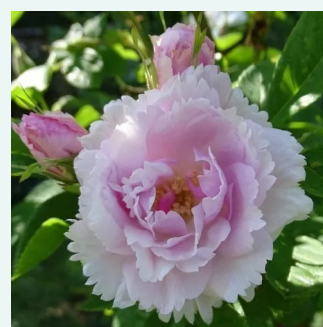

Rosa Fimbriata

bianca - Rose Antiche
120-150 cm
rosa mediamente profumata - 0
Morlet