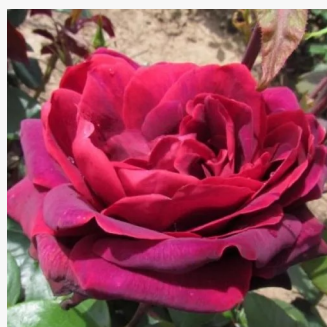

Rosa Sealed with a Kiss™

rosso - Rose Ibridi di Tea
80-90 cm
rosa intensamente profumata - profumo dolce
Nola M. Simpson