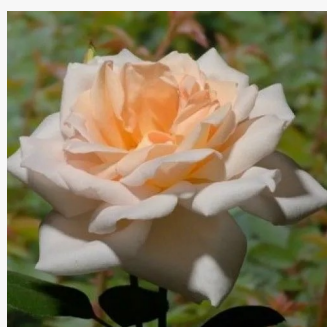

Rosa Grand Mogul

bianca - Rose Ibridi di Tea
100-120 cm
rosa del profumo discreto - 0
Georges Delbard, Andre Chabert