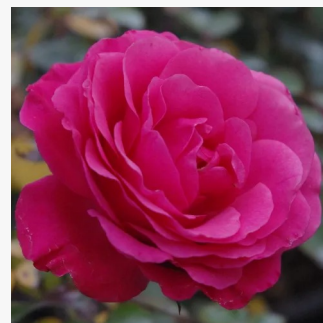

Rosa Tisa™

giallo - Rose Polyanthe
40-50 cm
rosa del profumo discreto - 0
PhenoGeno Roses

Rosa Tom Tom™

rosa - Rose Polyanthe
60-100 cm
rosa del profumo discreto - 0
E.J. Lindquist

Rose per aiuole (Polyanthe - Floribunde)