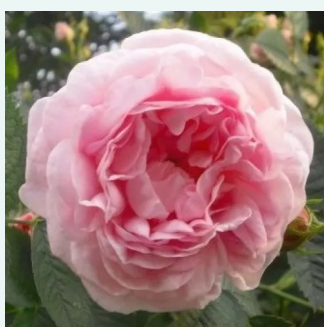

Rosa Madame Boll

rosa - Rose Portland
150-180 cm
rosa intensamente profumata - 0
Daniel Boll

Rosa Madame Hardy

bianca - Rose Centifolie
120-200 cm
rosa intensamente profumata - 0
Julien-ALEXANDRE Hardy

Rosa Madame Isaac Pereire

rosa - Rose Bourbon
180-250 cm
rosa intensamente profumata - 0
Armand Garçon

Rosa Madame Knorr

rosa - Rose Portland
90-120 cm
rosa intensamente profumata - 0
Victor Verdier

Rosa Madame Moreau

rosso - bianco - Rose Muscose
100-120 cm
rosa intensamente profumata - 0
Robert and Moreau

Rosa Madame Plantier

bianca - Rose Alba
150-360 cm
rosa intensamente profumata - 0
Plantier

Rosa Maiden's Blush

bianco - rosa - Rose Alba
150-250 cm
rosa intensamente profumata - 0
-

Rosa Marie de Blois

rosa - Rose Muscose
150-180 cm
rosa intensamente profumata - 0
M. Robert