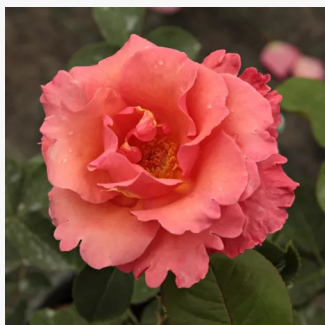

Rosa Sandringham Centenary™

rosa - Rose Ibridi di Tea
90-100 cm
rosa del profumo discreto - -
Wisbech Plant Co. Ltd.