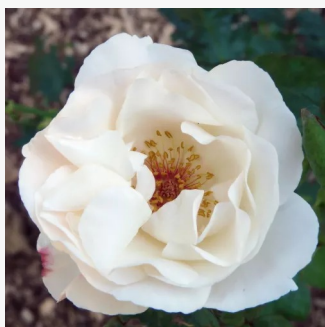

porpora - Rose Polyanthe
75-80 cm
rosa intensamente profumata - 0
Tom Carruth

Rosa White Knock Out®

bianca - Rose Polyanthe
60-80 cm
rosa del profumo discreto - 0
William J. Radler

Rosa White Magic™

bianca - Rose Polyanthe
80-100 cm
rosa del profumo discreto - 0
William A. Warriner