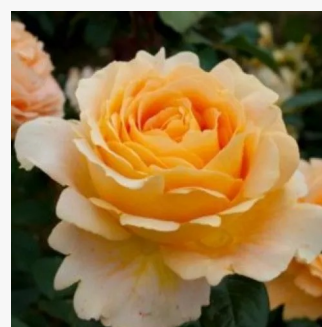

Rosa Crème brûlée

giallo - Rose Ibridi di Tea
50-70 cm
rosa del profumo discreto - 0
Hans Jürgen Evers