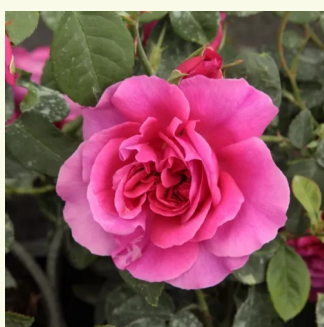

Rosa The Dark Lady

rosso - Rose Inglesi
100-120 cm
rosa del profumo discreto - 0
David Austin