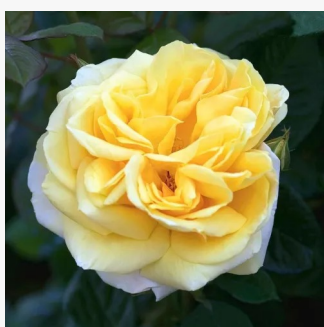

Rosa Michelangelo®

giallo - Rose Ibridi di Tea
120-130 cm
rosa mediamente profumata - 0
Alain Meilland