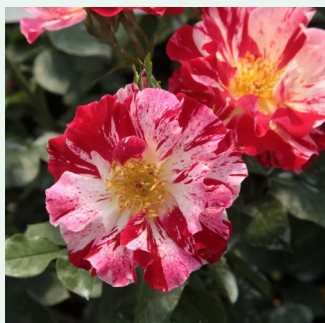

Rosa Eyeconic®

giallo - rosso - Rose Climber
120-180 cm
rosa del profumo discreto - 0
Meilland International

Rosa Florentina®

rosso - Rose Climber
200-300 cm
rosa del profumo discreto - -
W. Kordes & Sons