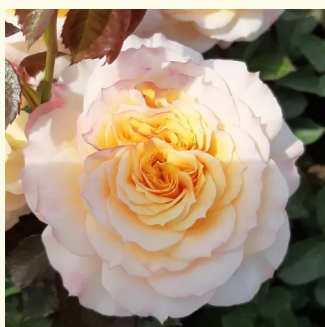

Rosa Georges Denjean™

giallo - Rose Nostalgiche
80-100 cm
rosa intensamente profumata - -
Dominique Massad