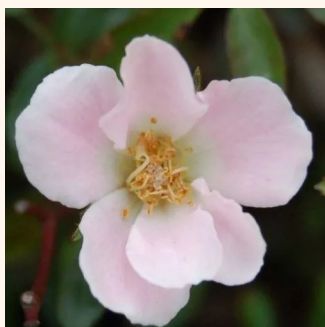

Rosa Medeo®

bianca - Tappezzanti
60-70 cm
rosa del profumo discreto - 0
W. Kordes & Sons

Rosa Nadia® Meilandecor®

giallo - Tappezzanti
50-60 cm
rosa mediamente profumata - 0
Alain Meiland

Rosa Noatraum

rosa - Tappezzanti
30-70 cm
rosa del profumo discreto - -
Werner Noack