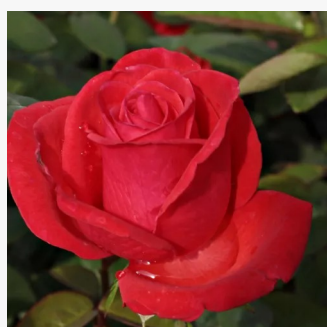

Rosa Señora de Bornas™

rosso - Rose Ibridi di Tea
80-100 cm
rosa del profumo discreto - 0
Cebrià Camprubí Nadal