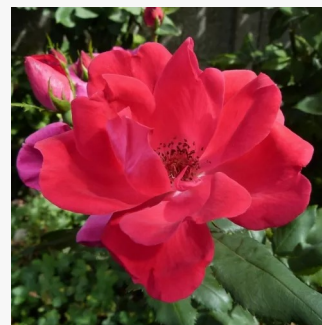

rosso - bianco - Rose Polyanthe
70-80 cm
rosa non profumata - 0
Alain Meillard

Rosa Kempelen Farkas emléke

rosa - Rose Polyanthe
40-50 cm
rosa non profumata - -
Márk Gergely

Rosa Kimono

rosa - Rose Polyanthe
80-120 cm
rosa mediamente profumata - 0
De Ruyter Innovations BV.