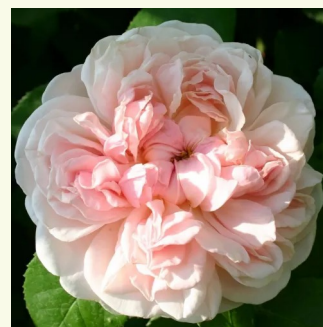

Rosa Auswith

rosa - Rose Inglesi
90-150 cm
rosa mediamente profumata - 0
David Austin