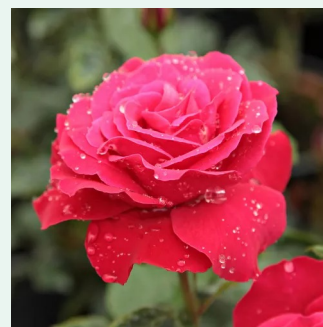

Rosa Zebrina™

rosso - Rose Climber
280-320 cm
rosa del profumo discreto - 0
-