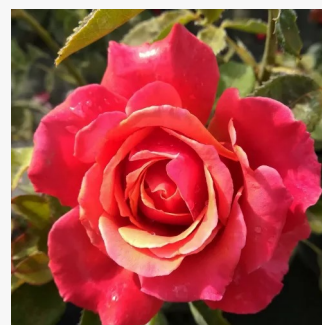

Rosa Copper Lights™

rosa - Rose Ibridi di Tea
100-120 cm
rosa del profumo discreto - 0
Nola M. Simpson