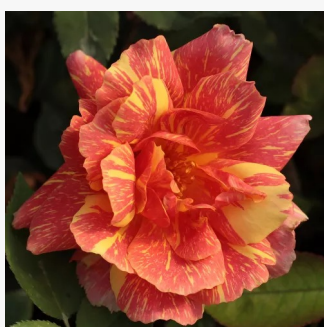

bianco - rosa - Rose Ibridi di Tea
50-150 cm
rosa intensamente profumata - 0
Marie-Louise (Louissette) Meiland

Rosa Ambassador™

arancia - Rose Ibridi di Tea
100-140 cm
rosa non profumata - 0
Marie-Louise Paolino