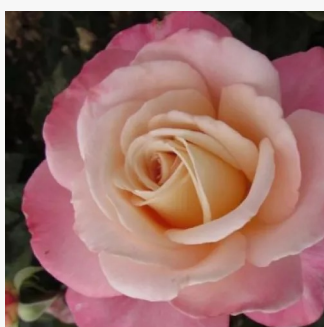

Rosa Cosmopolitan™

rosa - Rose Ibridi di Tea
80-110 cm
rosa del profumo discreto - -
Nola M. Simpson