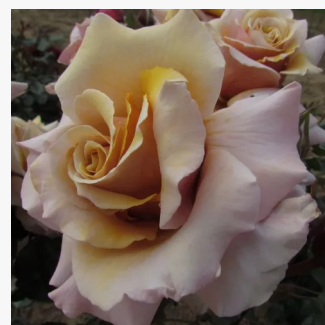

Rosa Magic Moment™

giallo - Rose Ibridi di Tea
80-90 cm
rosa mediamente profumata - 0
John Ford