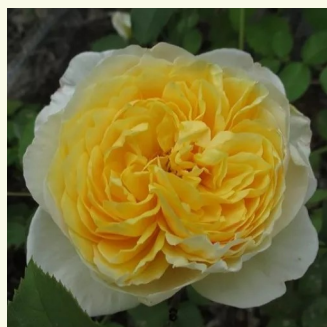

Rosa Charlotte

giallo - Rose Inglesi
90-185 cm
rosa del profumo discreto - -
David Austin