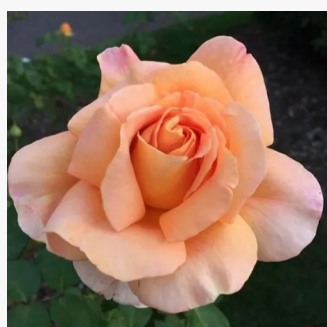

Rosa Anika™

giallo - Rose Ibridi di Tea
90-100 cm
rosa non profumata - -
Haschke, Pflanzen-Kontor

Rosa Annapurna™

bianca - Rose Ibridi di Tea
60-80 cm
rosa intensamente profumata - -
Francois Dorieux II.

Rosa Anne Marie Trechslin™

rosa - Rose Ibridi di Tea
80-120 cm
rosa intensamente profumata - 0
Meilland International

Rosa Anniversary Waltz™

bianca - Rose Ibridi di Tea
75-90 cm
rosa intensamente profumata - profumo dolce
Ronnie Rawlins