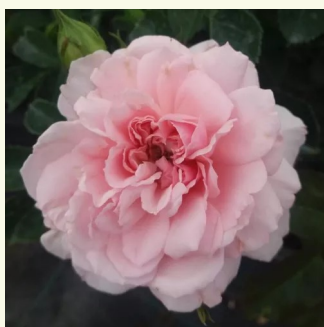

Rosa Blush™ Winterjewel®

rosa - Rose Nostalgiche
80-90 cm
rosa del profumo discreto - -
PhenoGeno Roses