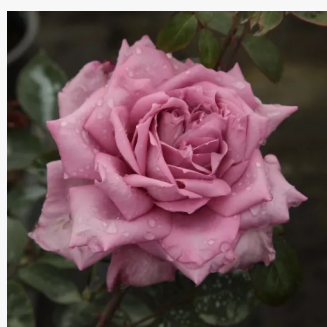

Rosa Orchid Masterpiece™

rosa - viola - Rose Ibridi di Tea
50-150 cm
rosa del profumo discreto - 0
Eugene S. Boerner