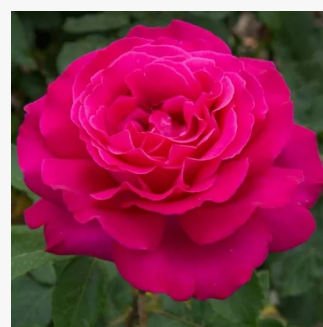

Rosa Velasquez®

rosa - Rose Ibridi di Tea
90-120 cm
rosa intensamente profumata - 0
Alain Meilland