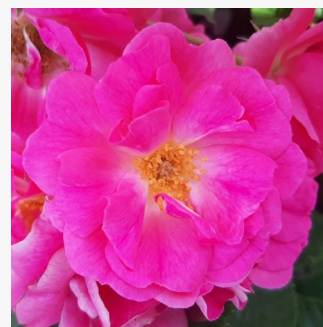

Rosa Bad Wörishofen®

rosa - Rose Polyanthe
60-70 cm
rosa non profumata - 0
W. Kordes' Söhne®