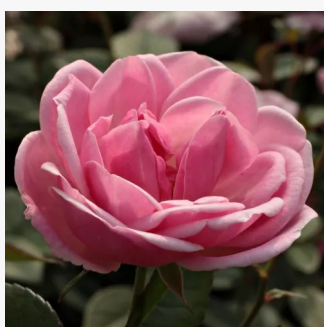

Rosa Mevrouw Nathalie Nypels

rosa - Rose Polyanthe
50-90 cm
rosa del profumo discreto - 0
Mathias Leenders