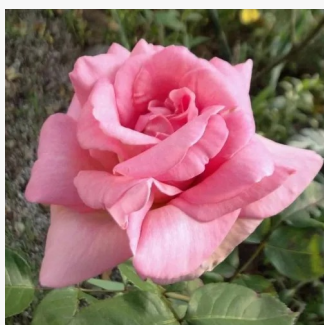

Rosa Erény

bianca - Rose Ibridi di Tea
90-100 cm
rosa del profumo discreto - 0
Márk Gergely

Rosa Fabulous™

rosa - Rose Ibridi di Tea
90-120 cm
rosa del profumo discreto - -
John Ford

Rosa Fehér

bianca - Rose Ibridi di Tea
80-100 cm
rosa mediamente profumata - 0
-