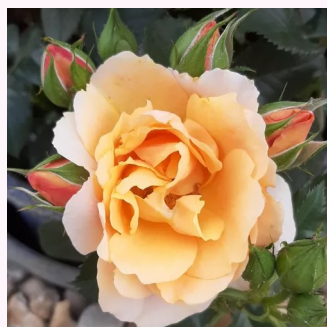

Rosa Fleur™

arancia - Rose Miniatura, Lillipuziane
40-50 cm
rosa del profumo discreto - -
Poulsen Roser A/S