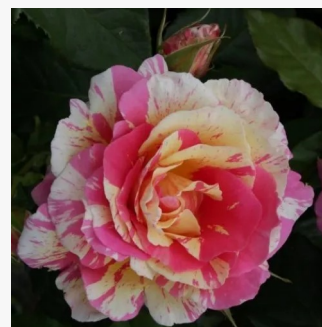

Rosa Claude Monet™

rosso - giallo - Rose Ibridi di Tea
90-100 cm
rosa del profumo discreto - -
Jack E. Christensen