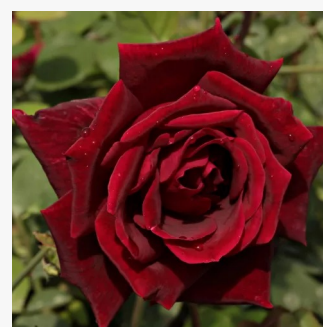

Rosa Orchid Masterpiece™

rosa - viola - Rose Ibridi di Tea
50-150 cm
rosa del profumo discreto - 0
Eugene S. Boerner

Rosa Pannonhalma

rosso - Rose Ibridi di Tea
90-100 cm
rosa mediamente profumata - 0
Márk Gergely