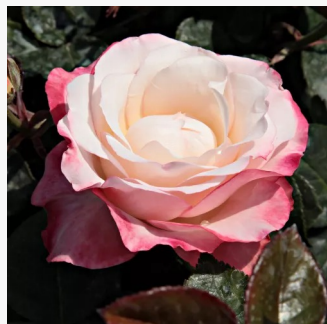

Rosa La Garçonne

bianco - rosso - Rose Ibridi di Tea
80-120 cm
rosa intensamente profumata - 0
Hans Jürgen Evers