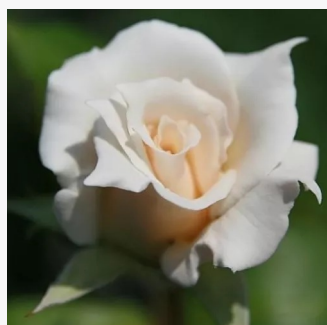

Rosa Fehér

bianca - Rose Ibridi di Tea
80-100 cm
rosa mediamente profumata - 0
-