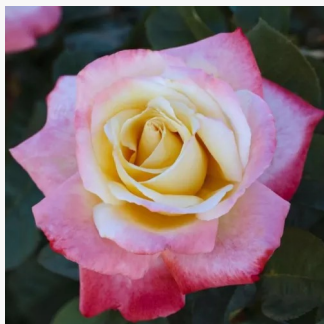

Rosa Laetitia Casta®

bianco - rosa - Rose Ibridi di Tea
70-130 cm
rosa intensamente profumata - 0
Meiland International