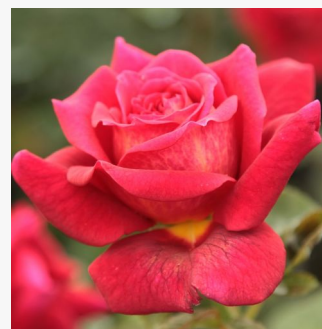

Rosa L'Ami des Jardins™

rosso - Rose Ibridi di Tea
90-100 cm
rosa del profumo discreto - -
Dominique Massad