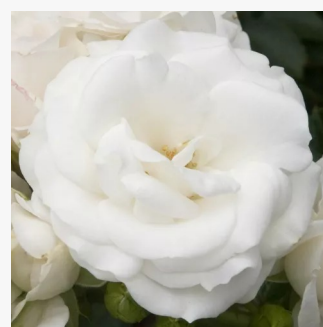

Rosa White Magic™

bianca - Rose Polyanthe
80-100 cm
rosa del profumo discreto - 0
William A. Warriner