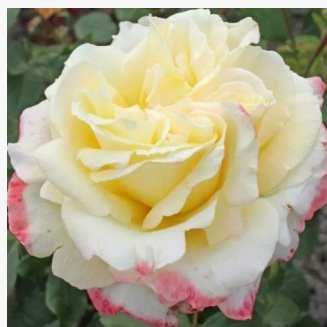

Rosa Athena®

giallo - rosa - Rose Ibridi di Tea
60-70 cm
rosa intensamente profumata - profumo dolce
W. Kordes & Sons