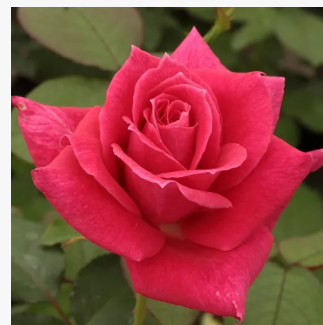

Rosa Sasad

rosa - Rose Ibridi di Tea
80-120 cm
rosa mediamente profumata - 0
Márk Gergely