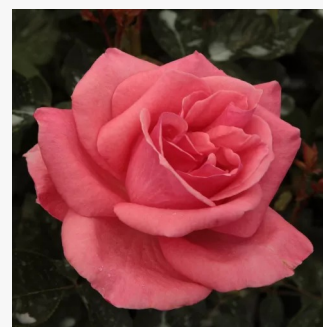

Rosa Sebastian Kneipp®

bianco - rosa - Rose Ibridi di Tea
80-120 cm
rosa intensamente profumata - 0
W. Kordes & Sons

Rosa Sebastian Schultheis

rosa - Rose Ibridi di Tea
100-150 cm
rosa del profumo discreto - -
Heinrich Schultheis