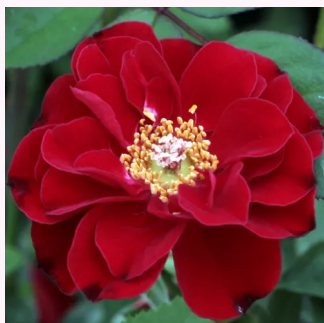

Rosa Fekete István

rosso - Rose Miniatura, Lillipuziane
20-50 cm
rosa del profumo discreto - 0
Márk Gergely