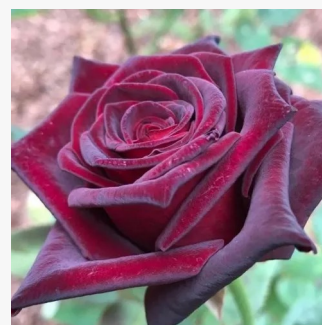

Rosa Black Baccara®

rosso - Rose Ibridi di Tea
90-100 cm
rosa non profumata - 0
Jacques Mouchotte