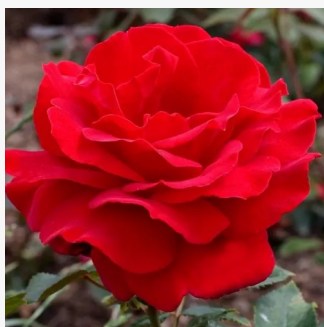

Rosa Victor Hugo®

rosso - Rose Ibridi di Tea
90-100 cm
rosa intensamente profumata - 0
Marie-Louise (Louisette) Meilland