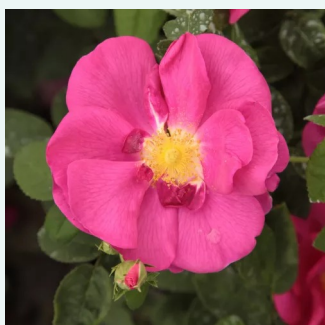

Rosa Gallica 'Officinalis'

rosa - Rose Galliche
90-150 cm
rosa intensamente profumata - 0