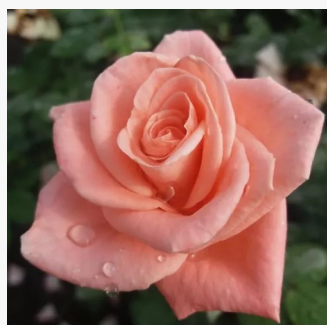

Rosa Bettina™ 78

rosa - Rose Ibridi di Tea
60-80 cm
rosa del profumo discreto - 0
Alain Meilland