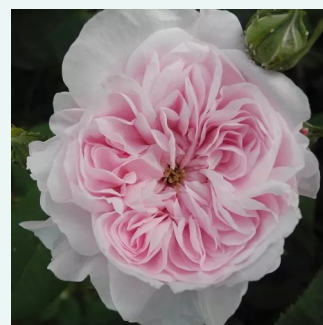

Rosa Fantin-Latour

rosa - Rose Centifolie
90-185 cm
rosa intensamente profumata - 0
Edward A. Bunyard