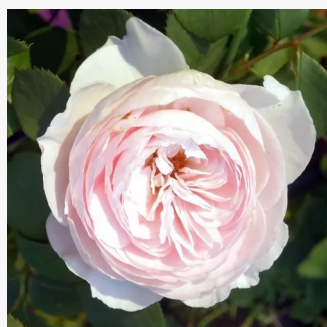

Rosa Herzogin Christiana®

rosa - Rose Polyanthe
60-70 cm
rosa intensamente profumata - 0
Tim Hermann Kordes