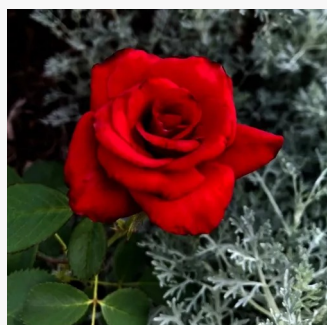

Rosa Kardinal

rosso - Rose Ibridi di Tea
80-100 cm
rosa mediamente profumata - 0
Max Krause