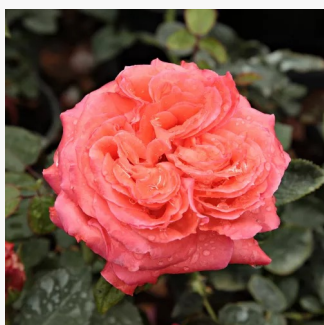

Rosa Queen of Roses®

arancia - Rose Ibridi di Tea
130-170 cm
rosa mediamente profumata - 0
Reimer Kordes