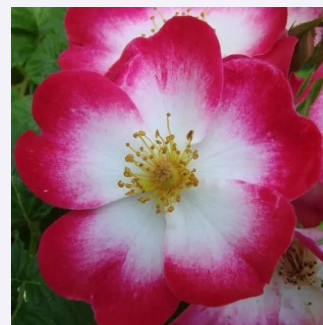

Rosa Bukavu®

bianco - rosso - Rose Arbustive
120-150 cm
rosa del profumo discreto - -
Louis Lens