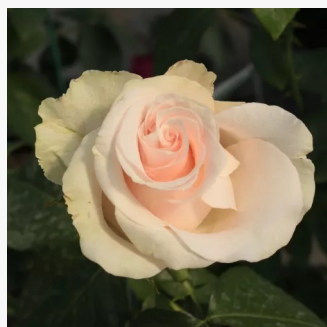

Rosa Csini Csani

rosa - Rose Ibridi di Tea
60-70 cm
rosa del profumo discreto - -
Márk Gergely