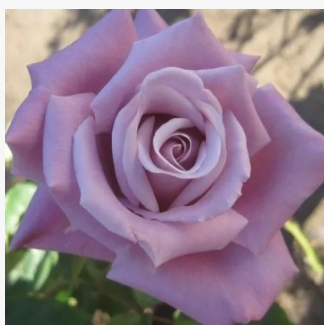

Rosa Waltz Time™

porpora - Rose Ibridi di Tea
50-150 cm
rosa del profumo discreto - 0
Georges Delbard, Andre Chabert