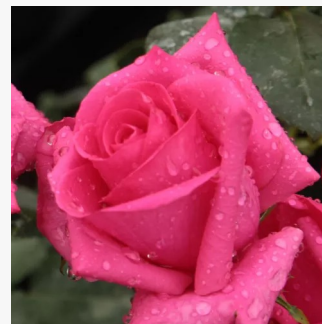

bianco - rosa - Rose Ibridi di Tea
70-130 cm
rosa intensamente profumata - 0
Meiland International

Rosa Lancôme

rosa - Rose Ibridi di Tea
70-110 cm
rosa non profumata - 0
Georges Delbard

Rosa Lara™

giallo - Rose Ibridi di Tea
100-130 cm
rosa del profumo discreto - -
Marco Braun