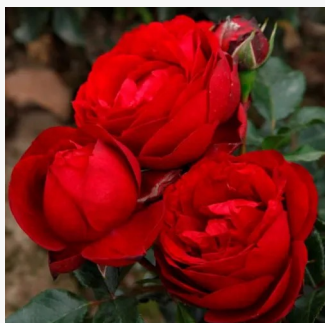

Rosa Till Eulenspiegel®

rosso - Rose Polyanthe
60-90 cm
rosa del profumo discreto - 0
W. Kordes & Sons