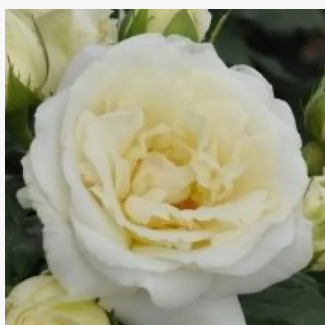

Rosa Lenka™

bianca - Rose Polyanthe
60-70 cm
rosa del profumo discreto - -
PhenoGeno Roses