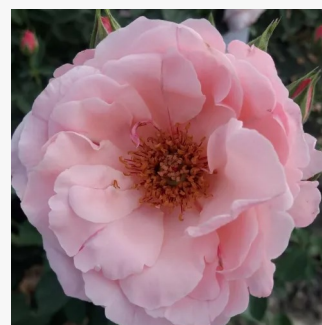

Rosa Petticoat®

bianca - Rose Polyanthe
80-120 cm
rosa del profumo discreto - 0
Tim Hermann Kordes

Rosa Phoenix®

arancia - Rose Polyanthe
60-70 cm
rosa non profumata - 0
W. Kordes & Sons

Rosa Picasso™

rosso - bianco - Rose Polyanthe
60-75 cm
rosa non profumata - 0
Samuel Darragh McGredy IV.