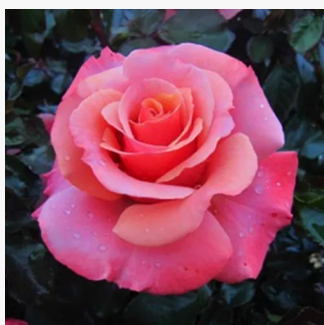

rosa - Rose Ibridi di Tea
90-100 cm
rosa del profumo discreto - -
Márk Gergely

Rosa Tourmaline™

bianco - rosa - Rose Ibridi di Tea
50-100 cm
rosa mediamente profumata - 0
Georges Delbard

Rosa Traviata®

rosso - Rose Ibridi di Tea
100-120 cm
rosa non profumata - 0
Alain Meilland