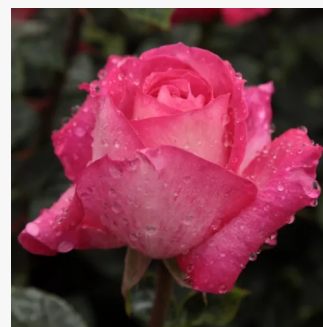

Rosa Rose Aimée™

giallo - rosa - Rose Ibridi di Tea
50-150 cm
rosa intensamente profumata - 0
Jean-Marie Gaujard

Rosa Rose Gaujard

rosa - Rose Ibridi di Tea
100-120 cm
rosa del profumo discreto - 0
Jean-Marie Gaujard