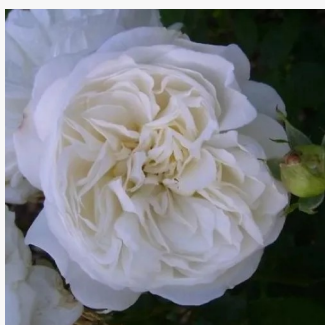

Rosa Weisse Gruss an Aachen™

bianca - Rose Polyanthe
50-90 cm
rosa del profumo discreto - 0
Max Vogel