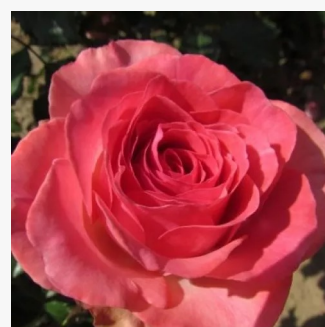

Rosa Mystic Glow™

rosa - Rose Polyanthe
70-90 cm
rosa intensamente profumata - 0
Ronnie Rawlins