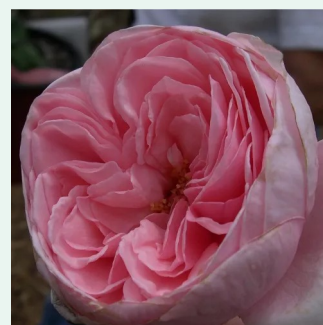

Rosa Deléri

rosa - Rose Climber
160-180 cm
rosa intensamente profumata - 0
Georges Delbard