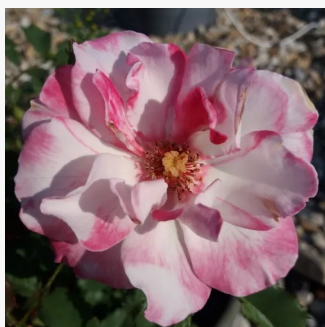

Rose per aiuole (Polyanthe - Floribunde)

Rosa Tanelaignib

bianco - rosa - Rose Polyanthe
30-50 cm
rosa del profumo discreto - 0
Hans Jürgen Evers