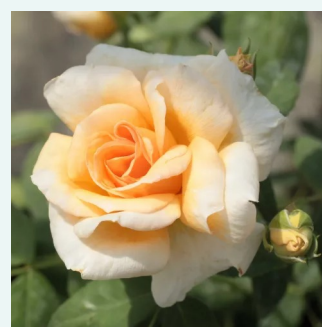

Rosa Crépuscule

giallo - Rose Noisette
180-400 cm
rosa intensamente profumata - 0
Francis Dubreuil