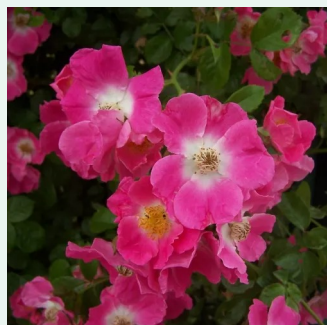

rosa - Rose Climber
250-300 cm
rosa del profumo discreto - 0
Christopher H. Warner

Rosa Aloha®

rosa - Rose Climber
200-300 cm
rosa del profumo discreto - profumo fruttato
W. Kordes & Sons

Rosa Amadeus®

rosso - Rose Climber
200-250 cm
rosa del profumo discreto - 0
W. Kordes & Sons