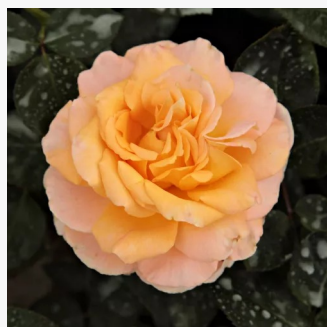

Rosa Sárga-Piros

giallo - rosso - Rose Ibridi di Tea
80-100 cm
rosa mediamente profumata - 0
-

Rosa Sasad

rosa - Rose Ibridi di Tea
80-120 cm
rosa mediamente profumata - 0
Márk Gergely

Rosa Scented Memory™