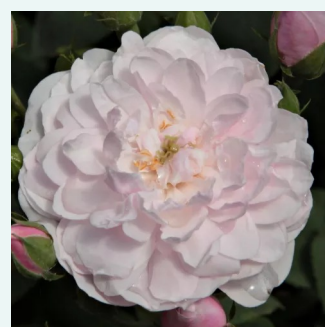

Rosa Blush Noisette

rosa - Rose Noisette
120-200 cm
rosa mediamente profumata - 0
Philippe Noisette