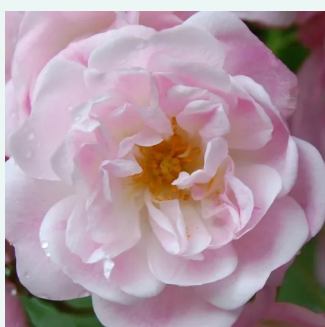

Rosa Belvedere

rosa - Rose sempervirens
300-400 cm
rosa intensamente profumata - 0
Antoine A. Jacques