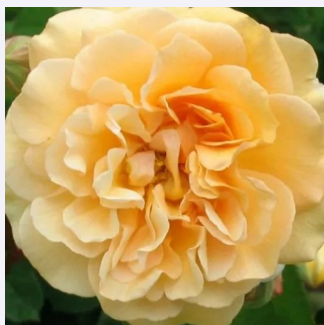

Rosa Buff Beauty

giallo - Rose Arbustive
120-300 cm
rosa intensamente profumata - 0
Bentall