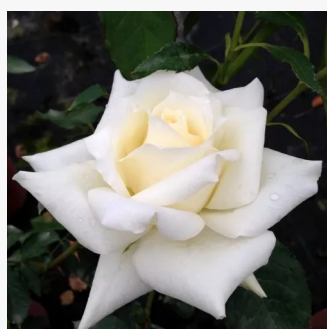

Rosa Champagner®

bianca - Rose Polyanthe
60-80 cm
rosa del profumo discreto - 0
Reimer Kordes