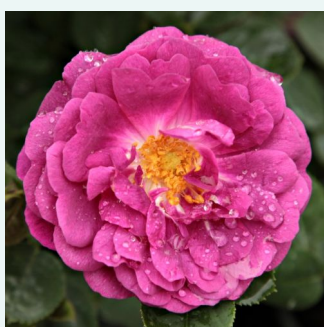

Rosa Gipsy Boy

porpora - Rose Bourbon
90-180 cm
rosa del profumo discreto - 0
Rudolf Geschwind