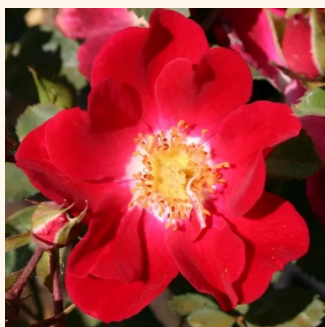

rosa - Tappezzanti
30-40 cm
rosa non profumata - 0
Christian Evers

Rosa Sommerabend®

rosso - Tappezzanti
30-50 cm
rosa non profumata - 0
W. Kordes & Sons

Rosa Sommerwind®

rosa - Tappezzanti
60-80 cm
rosa del profumo discreto - profumo muschiato
Reimer Kordes