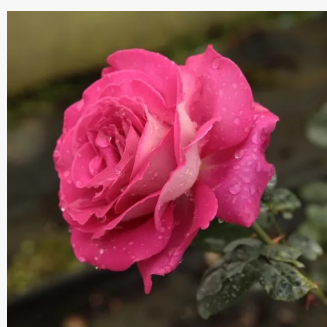

Rosa Baronne E. de Rothschild

rosa - Rose Ibridi di Tea
90-130 cm
rosa non profumata - 0
Meilland International