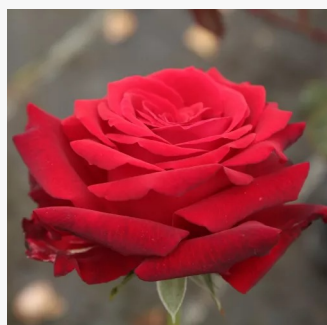

Rosa Ingrid Bergman™

rosso - Rose Ibridi di Tea
80-120 cm
rosa mediamente profumata - 0
L. Pernille Olesen, Mogens Nyegaard Olesen