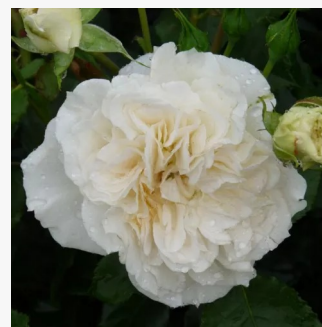

Rose per aiuole (Polyanthe - Floribunde)

Rosa Perfect Pet™

arancia - Rose Polyanthe
75-90 cm
rosa del profumo discreto - -
Edward Smith

Rosa Persian Sun™

arancia - Rose Polyanthe
60-70 cm
rosa del profumo discreto - -
Martin Vissers