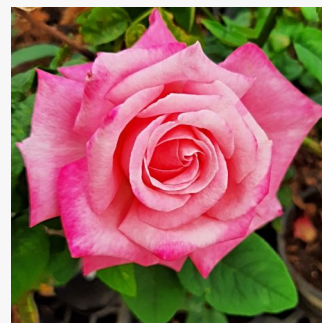

Rosa Kordes' Perfecta®

bianco - rosa - Rose Ibridi di Tea
130-170 cm
rosa intensamente profumata - 0
Reimer Kordes

Rosa Kós Károly eméke

rosa - Rose Ibridi di Tea
60-70 cm
rosa del profumo discreto - -
Márk Gergely