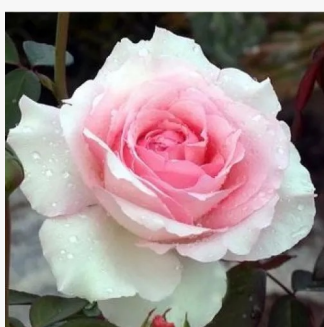

Rosa Grand Siècle™

rosa - Rose Ibridi di Tea
80-100 cm
rosa del profumo discreto - 0
Georges Delbard