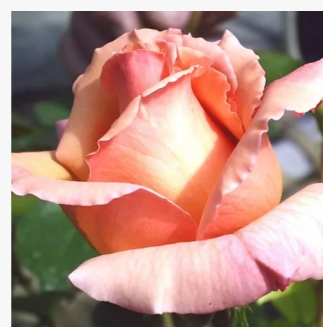

Rosa Tiffany

rosa - Rose Ibridi di Tea
90-150 cm
rosa intensamente profumata - 0
Robert V. Lindquist