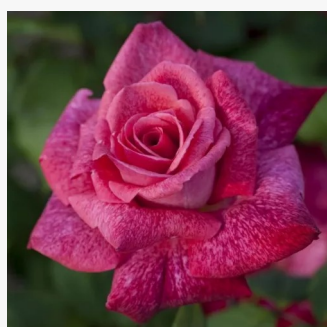

Rosa Pierre Arditi®

bianca - Rose Ibridi di Tea
90-120 cm
rosa intensamente profumata - 0
Alain Meilland

Rosa Pierre Cardin®

rosa - Rose Ibridi di Tea
80-100 cm
rosa intensamente profumata - 0
Alain Meilland