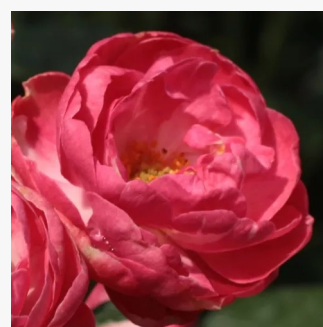

Rosa Dick Koster™

rosa - Rose Polyanthe
30-70 cm
rosa del profumo discreto - 0
D.A. Koster