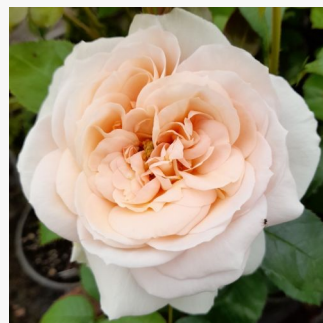

Rosa Centennial Star™

giallo - rosa - Rose Ibridi di Tea
80-120 cm
rosa intensamente profumata - 0
Alain Meillard

Rosa Champagne Celebration™

bianca - Rose Ibridi di Tea
90-100 cm
rosa del profumo discreto - 0
Rob Somerfield