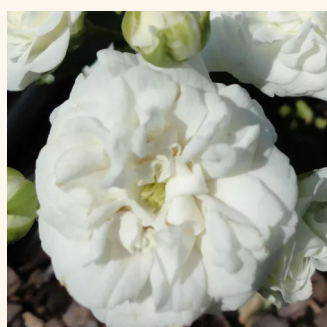

Rosa Gärtnerfreude®

rosso - Tappezzanti
30-60 cm
rosa non profumata - 0
W. Kordes' Söhne®

Rosa Gaudy™

rosa - bianco - Tappezzanti
50-60 cm
rosa del profumo discreto - 0
PhenoGeno Roses

Rosa Hello®

rosso - Tappezzanti
50-60 cm
rosa non profumata - 0
Alain Antoine Meilland