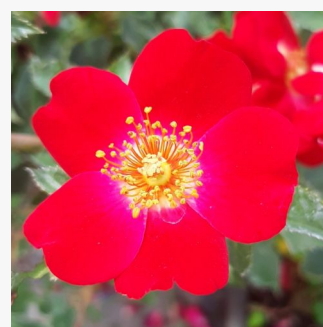

Rosa Amulet™

rosso - Rose Polyanthe
40-50 cm
rosa del profumo discreto - 0
PhenoGeno Roses