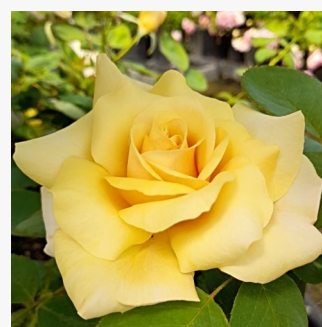

Rosa Sunblest

giallo - Rose Ibridi di Tea
90-130 cm
rosa del profumo discreto - 0
Mathias Tantau, Jr.