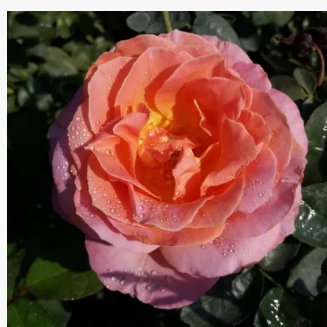

Rosa Elle®

giallo - rosa - Rose Ibridi di Tea
80-90 cm
rosa intensamente profumata - 0
Jacques Mouchotte