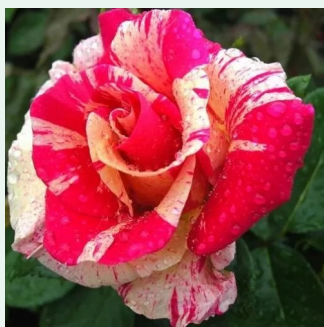

rosa - Rose Climber
300-400 cm
rosa del profumo discreto - -
Márk Gergely

Rosa Tradescant

porpora - Rose Climber
75-250 cm
rosa intensamente profumata - profumo dolce
David Austin

Rosa Tradition 95 ®

rosso - Rose Climber
300-400 cm
rosa del profumo discreto - 0
W. Kordes' Söhne®