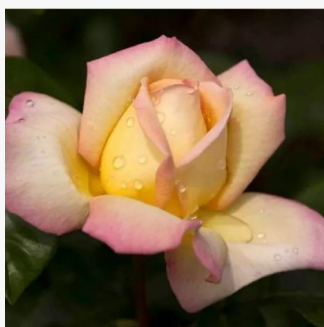

Rosa Rose Aimée™

giallo - rosa - Rose Ibridi di Tea
50-150 cm
rosa intensamente profumata - 0
Jean-Marie Gaujard

Rosa Rose Gaujard

rosa - Rose Ibridi di Tea
100-120 cm
rosa del profumo discreto - 0
Jean-Marie Gaujard