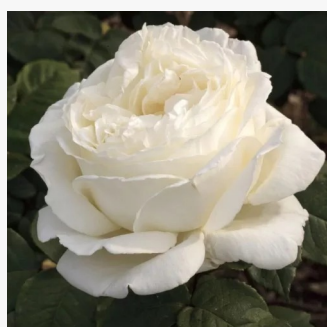

Rosa Jeanne Moreau®

bianca - Rose Ibridi di Tea
80-90 cm
rosa intensamente profumata - 0
Meilland International