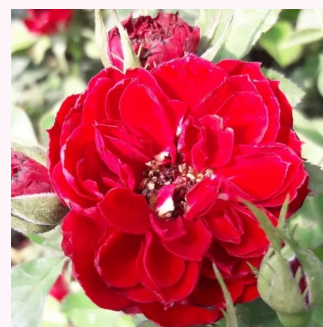

Rosa Zenta

rosso - Rose Miniatura, Lillipuziane
30-50 cm
rosa non profumata - -
Márk Gergely