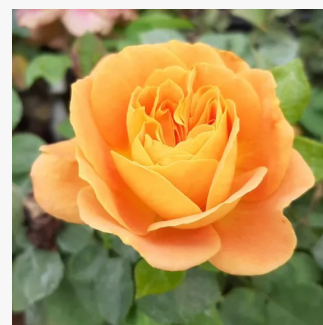

Rosa Orange™

arancia - Rose Ibridi di Tea
40-50 cm
rosa del profumo discreto - 0
PhenoGeno Roses