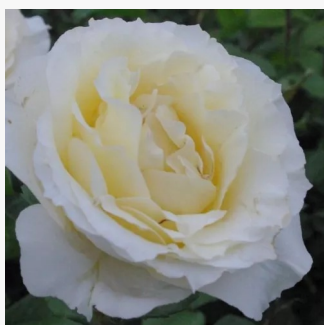

Rosa Iris Honey

bianca - Rose Ibridi di Tea
100-120 cm
rosa del profumo discreto - 0
-