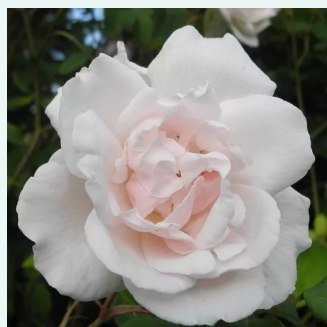

Rosa Madame Alfred Carrière

rosa - Rose Noisette
250-700 cm
rosa mediamente profumata - 0
Joseph Schwartz