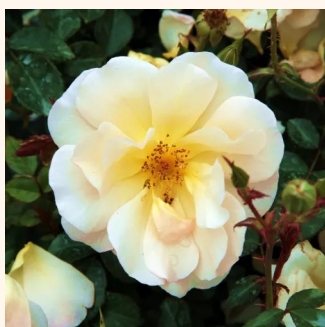

Rosa Nozomi™

rosa - Tappezzanti
30-150 cm
rosa del profumo discreto - 0
Dr. Tôru Onodera

Rosa Palmengarten Frankfurt®

rosa - Tappezzanti
60-90 cm
rosa non profumata - 0
W. Kordes & Sons

Rosa Peach Drift®

arancia - Tappezzanti
30-40 cm
rosa del profumo discreto - 0
Alain Meilland