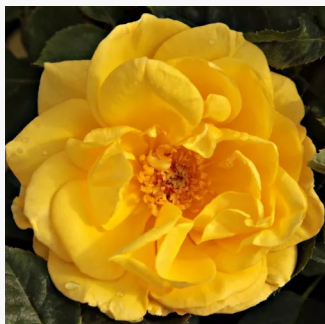

Rosa Goldbeet

giallo - Rose Polyanthe
120-150 cm
rosa non profumata - 0
Werner Noack