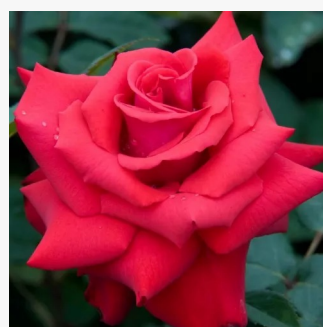

Rosa Grande Amore®

rosso - Rose Ibridi di Tea
80-90 cm
rosa del profumo discreto - 0
Tim Hermann Kordes