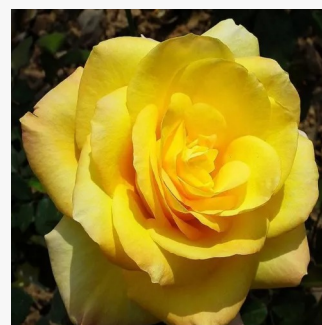

Rosa Kanizsa

rosa - Rose Ibridi di Tea
60-100 cm
rosa mediamente profumata - 0
Márk Gergely

Rosa Kardinal

rosso - Rose Ibridi di Tea
80-100 cm
rosa mediamente profumata - 0
Max Krause

Rosa Katrin

rosa - Rose Ibridi di Tea
50-90 cm
rosa non profumata - 0
GPG Roter Oktober, Bad Langensalza