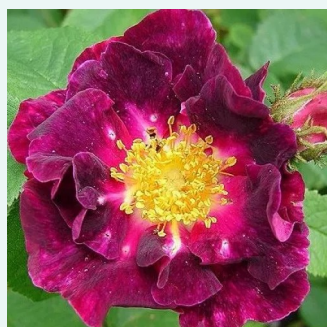

rosa - Rose Centifolie
130-150 cm
rosa intensamente profumata - 0

Rosa Veilchenblau

viola - bianco - Rose Antiche - Rose Rampicanti
rambler
300-600 cm
rosa del profumo discreto - 0
Johann Christoph Schmidt

Rosa Venusta Pendula

bianca - Rose Antiche - Rose Rampicanti
rambler
300-600 cm
rosa del profumo discreto - 0

Rosa Violacea

porpora - Rose Galliche
150-220 cm
rosa intensamente profumata - 0

Rosa White Jacques Cartier