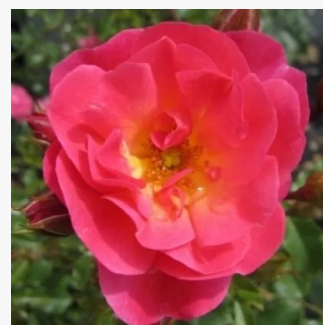

Rosa Lovely Green™

bianca - Rose Polyanthe
60-80 cm
rosa non profumata - 0
Meiland International

Rosa Lusatia®

giallo - Rose Polyanthe
60-90 cm
rosa non profumata - 0
W. Kordes & Sons

Rosa Märchenland®

rosa - Rose Polyanthe
80-150 cm
rosa mediamente profumata - 0
Mathias Tantau, Jr.