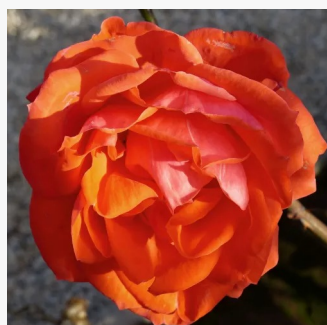

Rosa Ondella™

arancia - Rose Ibridi di Tea
50-150 cm
rosa mediamente profumata - 0
Marie-Louise (Louisette) Meilland