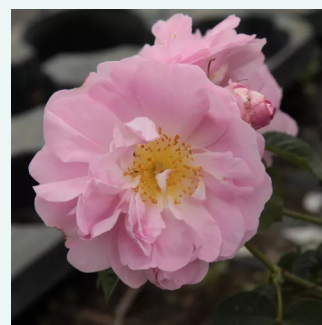

Rosa Bullata

rosa - Rose Centifolie
100-200 cm
rosa intensamente profumata - 0
Duhamel

Rosa Capitaine John Ingram

porpora - Rose Muscose
120-180 cm
rosa intensamente profumata - 0
Jean Laffay

Rosa Cardinal de Richelieu

porpora - Rose Galliche
90-180 cm
rosa del profumo discreto - 0
Louis-Joseph-Ghislain Parmentier

Rosa Celsiana

rosa - Rose Damascene
90-185 cm
rosa intensamente profumata - 0
-

Rosa Charles de Mills

porpora - Rose Galliche
100-150 cm
rosa del profumo discreto - 0
-