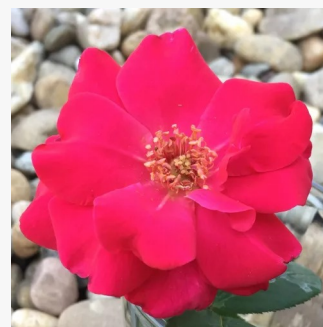

Rosa Anne Poulsen®

rosso - Rose Polyanthe
60-100 cm
rosa del profumo discreto - -
Poulsen, Svend