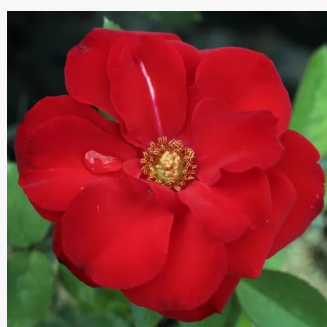

Rosa Satchmo

rosso - Rose Polyanthe
50-90 cm
rosa non profumata - 0
Samuel Darragh McGredy IV.