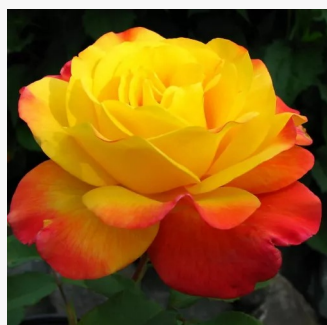

Rosa Rózsaszín

rosa - Rose Polyanthe
25-50 cm
rosa mediamente profumata - 0

Rosa Ruby™

rosso-rosa - Rose Polyanthe
40-50 cm
rosa del profumo discreto - 0
PhenoGeno Roses

Rosa Rumba®

rosso - giallo - Rose Polyanthe
30-70 cm
rosa del profumo discreto - 0
Svend Poulsen