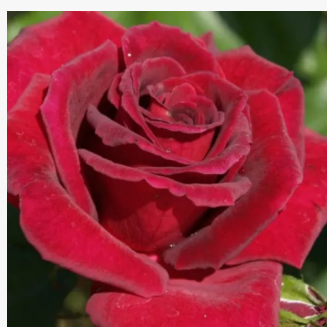

Rosa Black Velvet™

rosso - Rose Ibridi di Tea
70-130 cm
rosa non profumata - 0
Dennison Harlow Morey