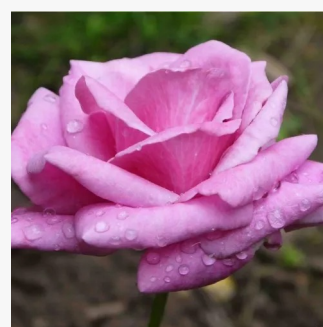

Rosa Elle®

giallo - rosa - Rose Ibridi di Tea
80-90 cm
rosa intensamente profumata - 0
Jacques Mouchotte

Rosa Emeraude d'Or

giallo - rosa - Rose Ibridi di Tea
120-150 cm
rosa mediamente profumata - 0
Georges Delbard