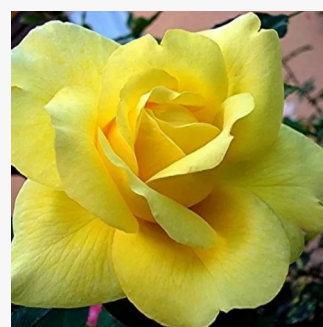

Rosa President Armand Zinsch™

giallo - Rose Ibridi di Tea
90-100 cm
rosa intensamente profumata - 0
Georges Delbard