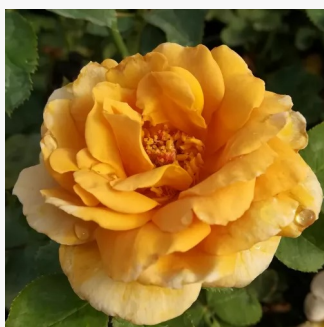

Rosa Honey Dijon™

giallo - Rose Grandiflora - Floribunda
100-150 cm
rosa mediamente profumata - profumo fruttato
James A. Sproul