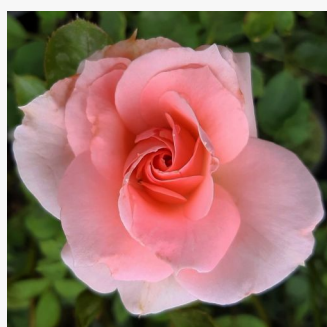

Rosa Régen

rosa - Rose Polyanthe
80-90 cm
rosa del profumo discreto - -
Márk Gergely