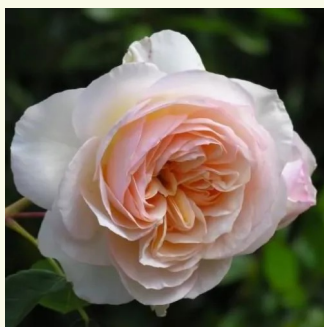

rosa - Rose Nostalgiche
120-150 cm
rosa del profumo discreto - profumo fruttato
Dominique Massad

Rosa Perdita

giallo - Rose Inglesi
100-120 cm
rosa intensamente profumata - 0
David Austin

Rosa Renée Van Wegberg™