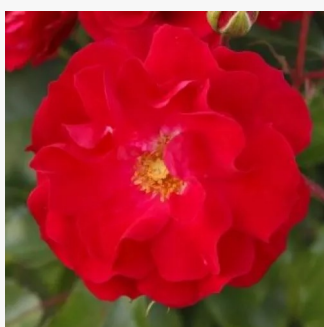

Rosa Rotilia®

rosso - Rose Polyanthe
60-80 cm
rosa del profumo discreto - 0
Wilhelm Kordes III.