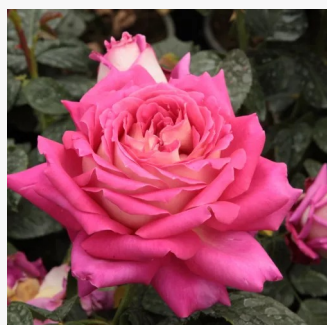

Rosa Tanger™

rosa - bianco - Rose Ibridi di Tea
50-150 cm
rosa del profumo discreto - 0
Pedro (Pere) Dot