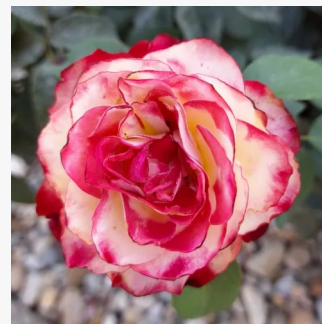

Rosa Jubile Du Prince De Monaco®

rosso - bianco - Rose Polyanthe
70-80 cm
rosa non profumata - 0
Alain Meillard