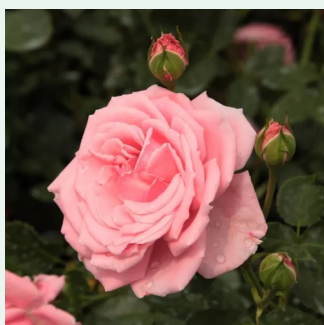

Rosa Coral Dawn

rosa - Rose Climber
280-320 cm
rosa intensamente profumata - 0
Eugene S. Boerner