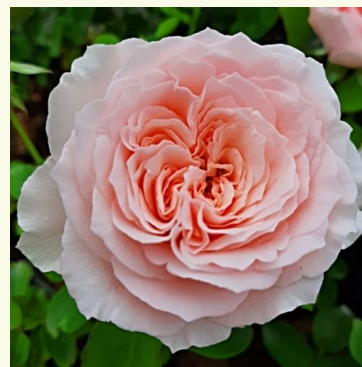

Роза Shioli

розов - носталгична роза
80-100 cm
интензивно ароматна роза - меден аромат
-