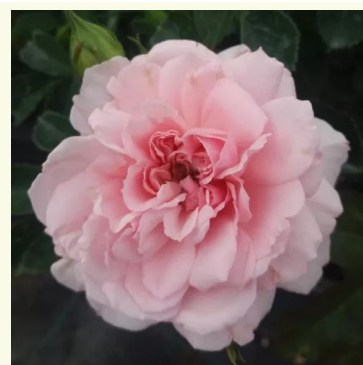

Роза Bicentenaire de Guillot

червен - носталгична роза
80-100 cm
интензивно ароматна роза - чаен аромат
Dominique Massad

Роза Birthe Kjaer

червен - носталгична роза
60-100 cm
интензивно ароматна роза - с аромат на праскова
Mogens Nyegaard Olesen