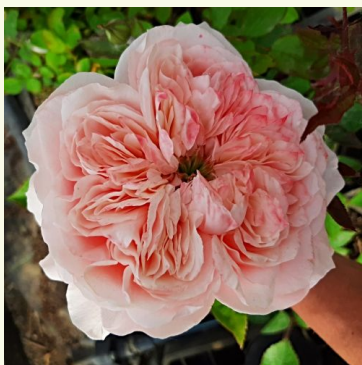

Роза Mikoto

розов - носталгична роза
60-80 cm
дискретно ароматна роза - чаен аромат
Keiji Kunieda