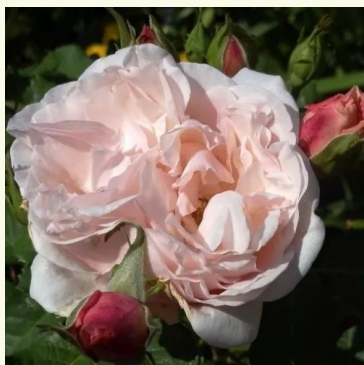

Роза Eifelzauber®

розов - носталгична роза
90-150 cm
дискретно ароматна роза - с аромат на ягода
W. Kordes & Sons