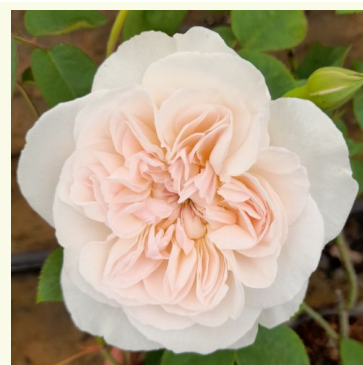

Роза Dalintore

бял - носталгична роза
80-100 cm
средно ароматна роза - с аромат на centifolia
Davide Dalla Libera