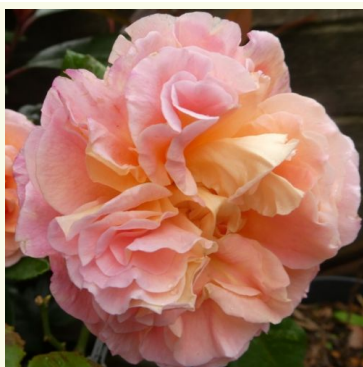

Любовта ни към розите ни свързва. Открийте нашата селекция, станете част от тази специална градинарска общност и превърнете градината си в живо светилище на розите!

Роза Acropolis

розов - носталгична роза
50-70 cm
дискретно ароматна роза - люляков аромат
Meiland International