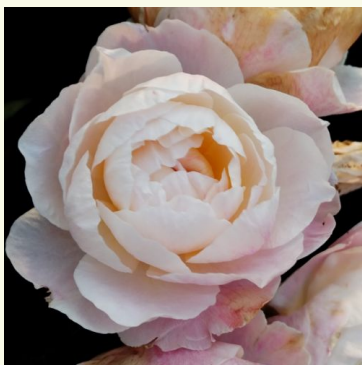

Роза Paolina™

розов - носталгична роза
80-100 cm
дискретно ароматна роза - кисел аромат
L. Pernille Olesen, Mogens Nyegaard Olesen