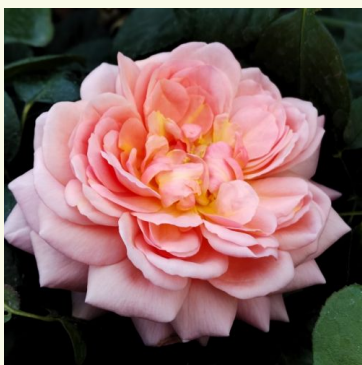

Роза Elizabeth Stuart

жълт - носталгична роза
100-120 cm
интензивно ароматна роза - с аромат на дамаска
роза
Dominique Massad