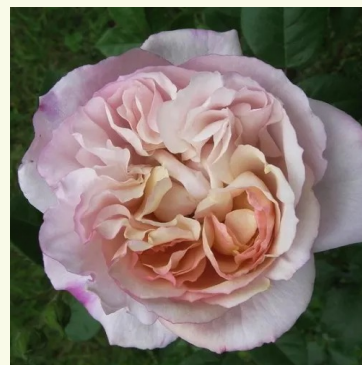

Роза Herkules®

жълт - лилав - носталгична роза
90-120 cm
интензивно ароматна роза - мускусен аромат
W. Kordes & Sons