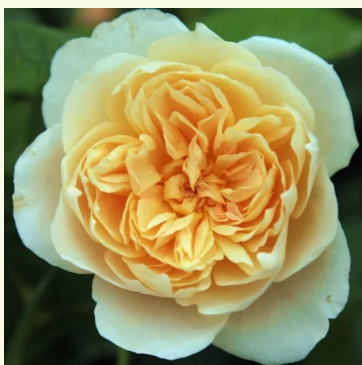

Роза Ariadne

жълт - носталгична роза
70-90 cm
средно ароматна роза - малинов аромат
Takunori Kimura

Роза Ausbite

розов - английска роза
150-180 cm
интензивно ароматна роза - мускусен аромат
David Austin

Роза Ausblush

розов - английска роза
120-130 cm
интензивно ароматна роза - мускусов аромат
David Austin

Роза Ausbord

розов - английска роза
100-180 cm
интензивно ароматна роза - мускусов аромат
David Austin

Роза Ausbreak