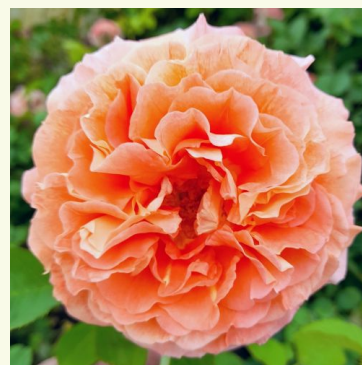

Роза Jef l'Artiste

жълт - носталгична роза
100-120 cm
интензивно ароматна роза - меден аромат
Dominique Massad