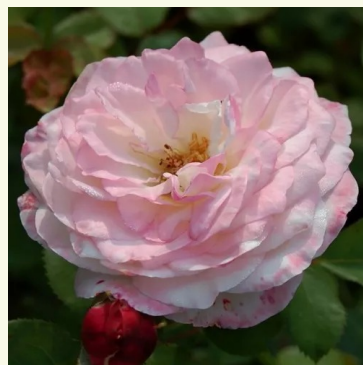

Роза Eliane Gillet™

бял - носталгична роза
80-120 cm
дискретно ароматна роза - кайсиев аромат
Dominique Massad