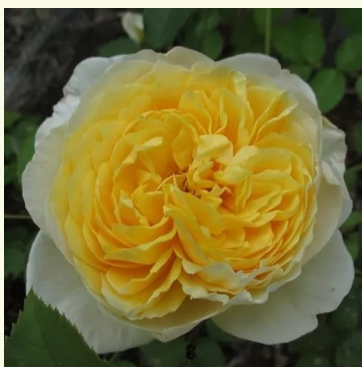

Роза Casteu Gombert

жълт - носталгична роза
80-100 cm
дискретно ароматна роза - меден аромат
Dominique Massad

Роза Chantal Mérieux™

розов - носталгична роза
80-100 cm
интензивно ароматна роза - чаен аромат
Dominique Massad

Роза Charles Rennie Mackintosh

розов - английска роза
90-150 cm
дискретно ароматна роза - с аромат на праскова
David Austin

Роза Charlotte

жълт - английска роза
90-185 cm
дискретно ароматна роза - карамфилов аромат
David Austin