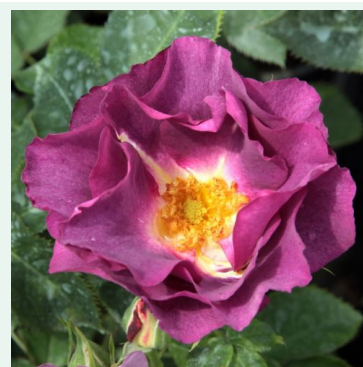

Поза Rosa P. S. de Luxembourg™

лилав - climber, катерлива роза
300-400 cm
дискретно ароматна роза - кисел аромат
Pierre Orard