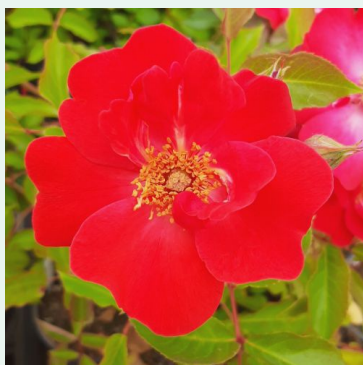

Роза Mel's Heritage®

розов - Rambler, увивна роза
250-900 cm
средно ароматна роза - виолетов аромат
Paul Barden

Роза Metanoia

оранжев - climber, катерлива роза
250-300 cm
без аромат - -
-

Роза Michka ®

жълт - climber, катерлива роза
100-200 cm
дискретно ароматна роза - с аромат на дамаска
роза
Alain Meilland