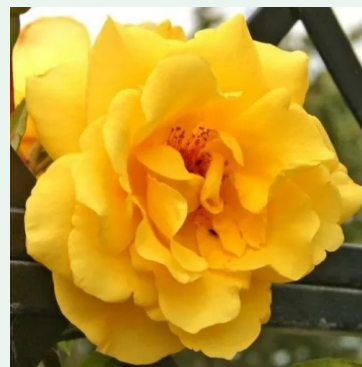

Роза Golden Gate®

жълт - climber, катерлива роза
200-300 cm
дискретно ароматна роза - с аромат на дамска
роза
Tim Hermann Kordes