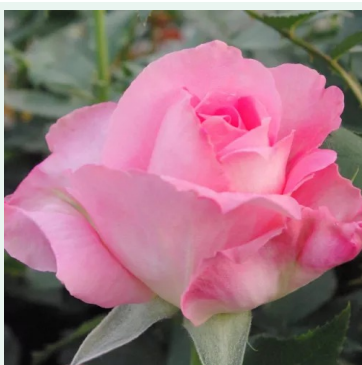

Роза Paul's Scarlet

червен - climber, катерлива роза
300-600 cm
дискретно ароматна роза - с аромат на лимон
William Paul and Son