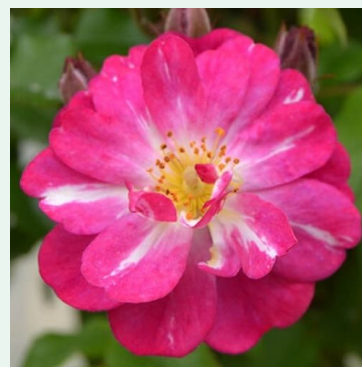

Роза Dentelle de Bruxelles

розов - climber, катерлива роза
150-200 cm
дискретно ароматна роза - с аромат на момина
сълза
Louis Lens