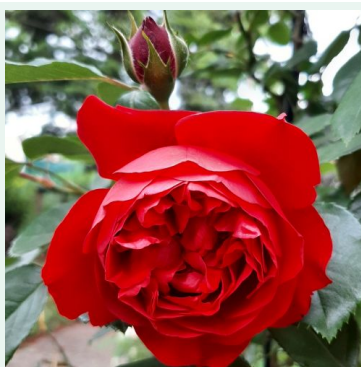

Поza Florentina®

червен - climber, катерлива роза
200-300 cm
дискретно ароматна роза - люляков аромат
W. Kordes & Sons