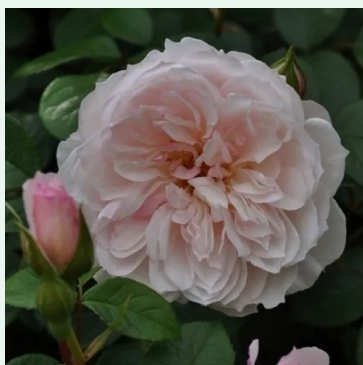

Роза Ausdrawn

розов - climber, катерлива роза
250-400 cm
интензивно ароматна роза - сладък аромат
David Austin