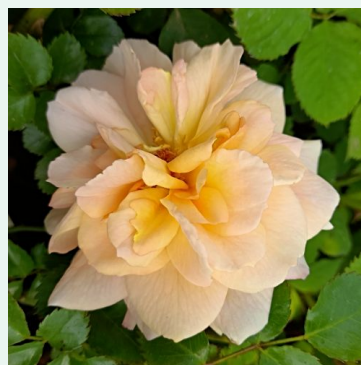

Роза Autumn Sunset

жълт - climber, катерлива роза
150-365 cm
интензивно ароматна роза - карамфилов аромат
Malcolm Lowe