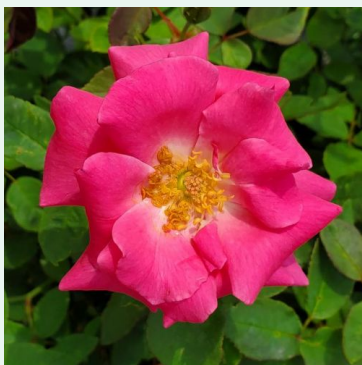

Роза Warm Welcome

оранжев - climber, катерлива роза
180-200 cm
дискретно ароматна роза - мангов аромат
Christopher H. Warner

Роза Wekrosopela

розов - бял - climber, катерлива роза
380-420 cm
дискретно ароматна роза - меден аромат
Tom Carruth

Роза William Baffin

розов - climber, катерлива роза
200-300 cm
дискретно ароматна роза - с пикантен аромат
Dr. Felicitas Svejda

Роза Zebrina™

червен - climber, катерлива роза
280-320 cm
дискретно ароматна роза - виолетов аромат
-